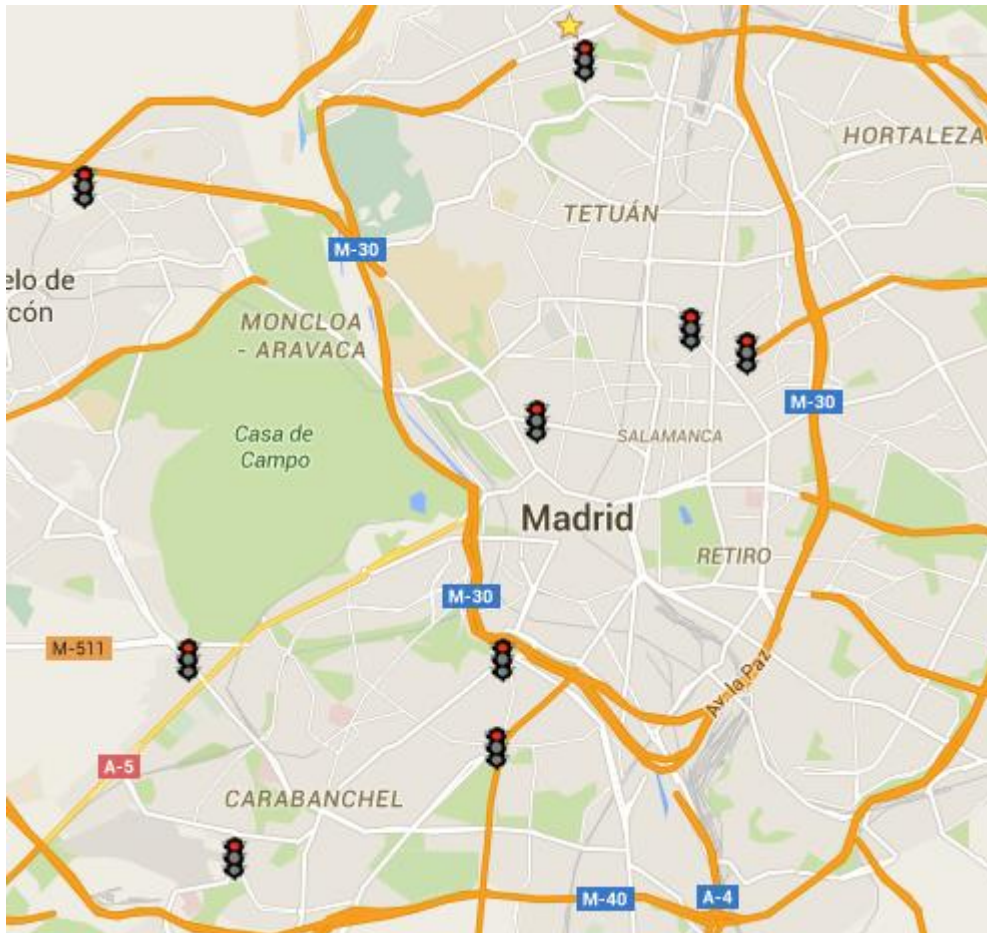

## Plano de situación de los nuevos puntos de control de semáforo en rojo

DIRECCIÓN GENERAL DE COMUNICACIÓN  
c/ Montalbán I, 3ª planta - 28014 Madrid - 915882240  
[www.madrid.es/prensa](http://www.madrid.es/prensa) [prensa@madrid.es](mailto:prensa@madrid.es)